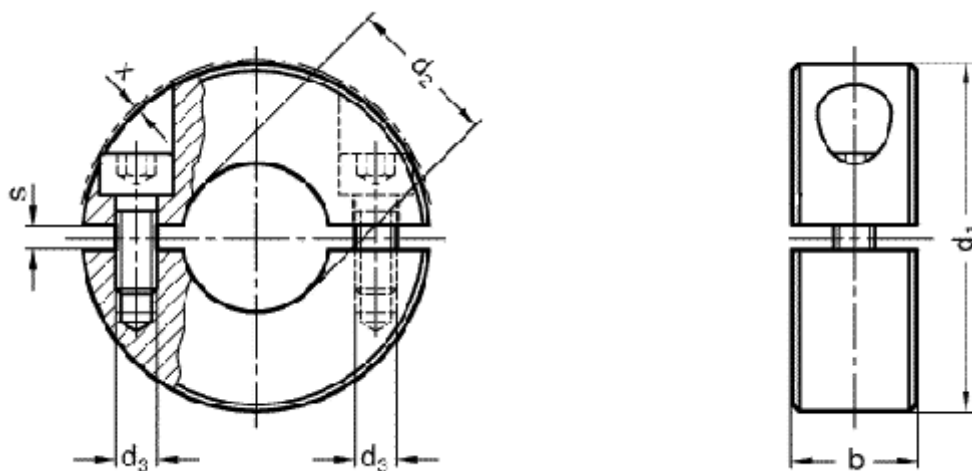

Varenummer: 20707226B10ST

Beskrivelse: E+G Stopping GN 707.2-26-B10-ST
, 2-delt

Mål

b = 11
d1 = 26
d2 = B 10
d3 = M4
s = 2.1
x = 1.6